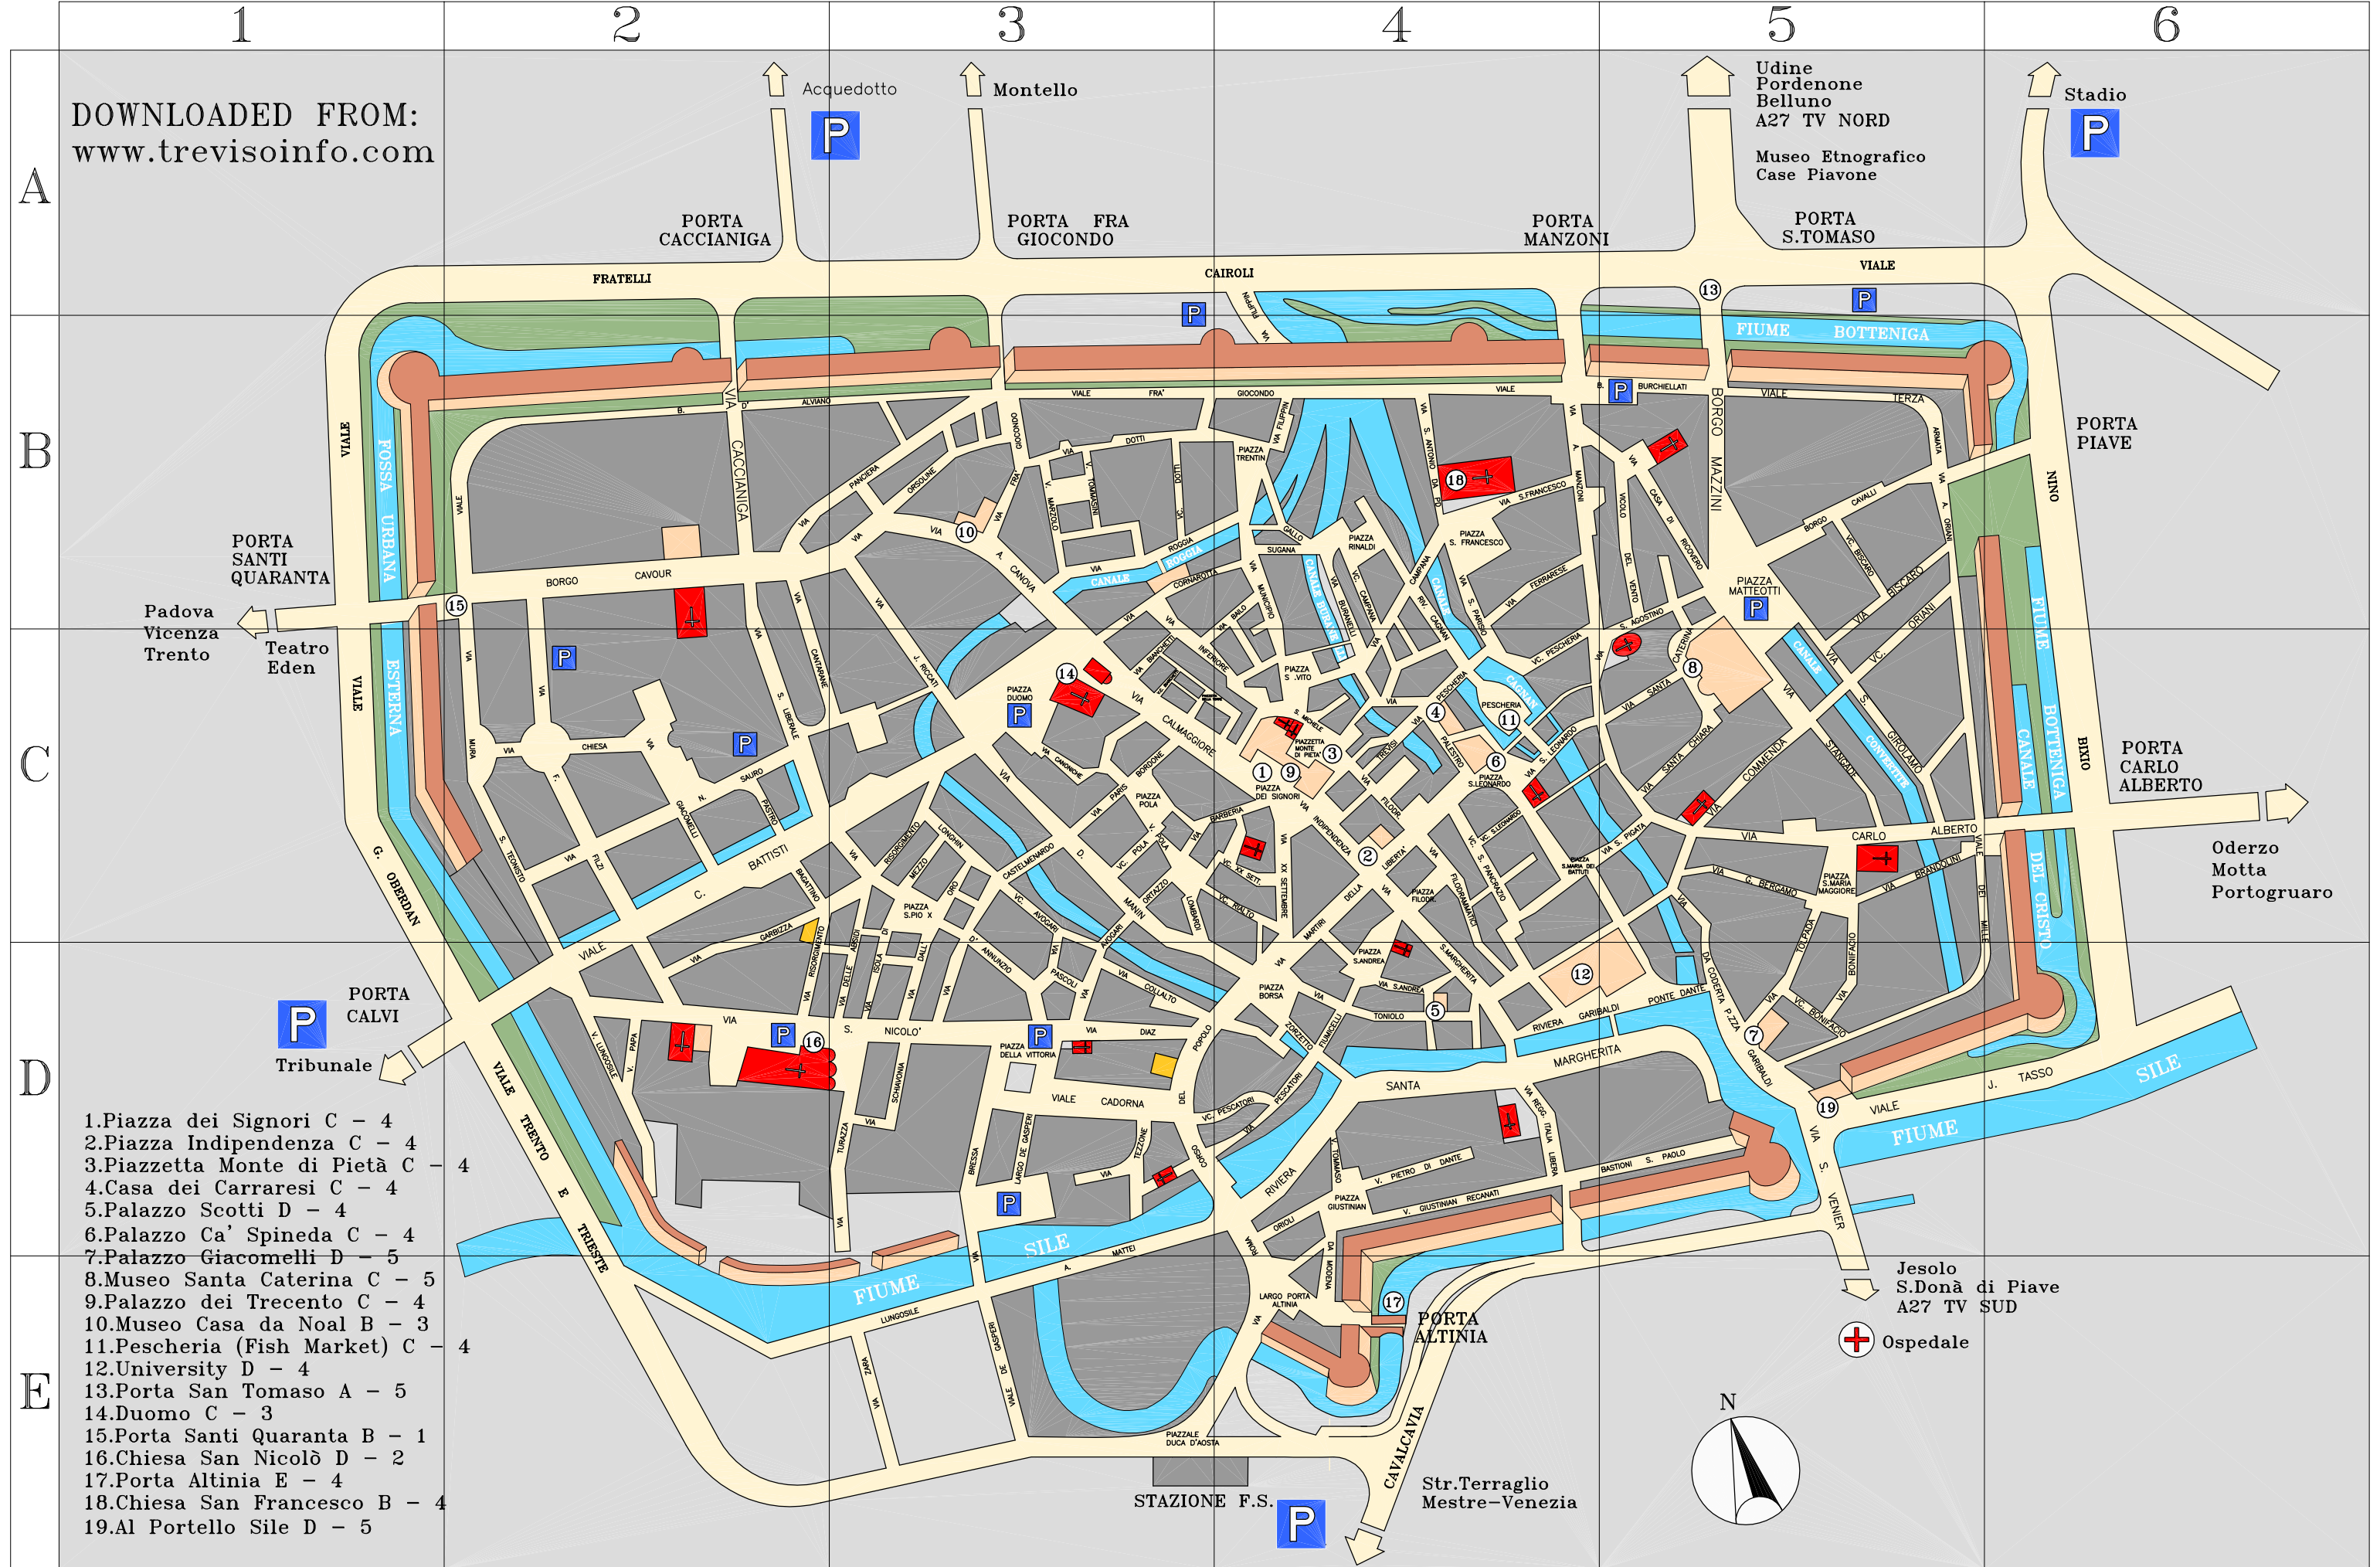

DOWNLOADED FROM:
www.trevisoinfo.com

- 1.Piazza dei Signori C - 4
- 2.Piazza Indipendenza C - 4
- 3.Piazzetta Monte di Pietà C - 4
- 4.Casa dei Carraresi C - 4
- 5.Palazzo Scotti D - 4
- 6.Palazzo Ca' Spineda C - 4
- 7.Palazzo Giacomelli D - 5
- 8.Museo Santa Caterina C - 5
- 9.Palazzo dei Trecento C - 4
- 10.Museo Casa da Noal B - 3
- 11.Pescheria (Fish Market) C - 4
- 12.University D - 4
- 13.Porta San Tomaso A - 5
- 14.Duomo C - 3
- 15.Porta Santi Quaranta B - 1
- 16.Chiesa San Nicolò D - 2
- 17.Porta Altinia E - 4
- 18.Chiesa San Francesco B - 4
- 19.Al Portello Sile D - 5